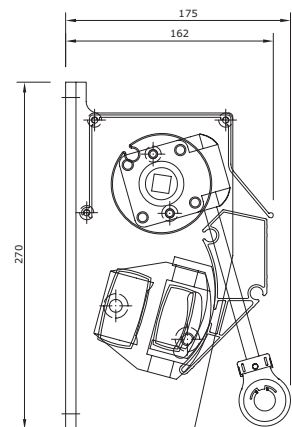

Standaard scherm: Bij gesloten stand is de doekrol zowel aan de bovenzijde als onderzijde zichtbaar.

Framekleuren	Standaard	Meerprijs	Breedte	250cm	300cm	350cm	500cm	550cm	600cm
Technisch zilver	•		Uitval 200cm	•	•	•	•	•	•
RAL 9010 wit		7%	Uitval 250cm	•	•	•	•	•	•
RAL 9001 ivoor		7%	Uitval 300cm	•	•	•	•	•	•

Maatvoering

Kapsteen

Schermdoorsnede

Uw Verano® dealer: