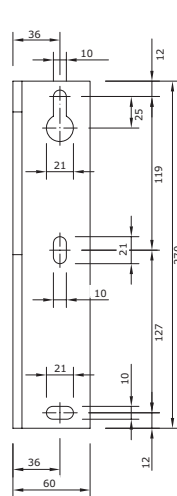

Maatvoering

Kapsteen