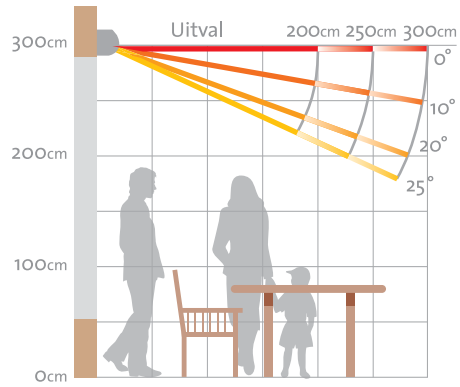

Stabiele techniek

De Rhodos® is in schuine traploos in te stellen van 0° tot 25° (zie schema rechts). De uitval is 200, 250, of 300 cm. De voorlijst is perfect af te stellen waardoor de optimale sluiting van uw scherm wordt gegarandeerd.

Hoogwaardig materiaal

- Profielen zijn van geëxtrudeerd aluminium.
- Alle bouten en moeren zijn van roestvast staal.